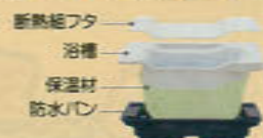

**2 まるごと保温**

浴室を保温材で包み込み、あたたかさを逃がしません。

断熱組フタ・高断熱浴槽

浴槽と風呂フタの保温材と、さらに浴槽下も防水パンで覆うことで、お湯冷めを抑えました。

**5 お手入れ簡単ドア**

外して丸洗いができるドア換気口。

**6 足ビタフロア**

濡れていても、すべりにくい安心フロア。