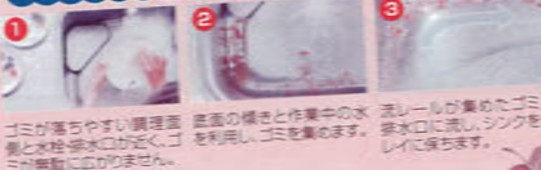

**流レール** シンク

シンクの特長を  
理解し、上手く  
使っていただくことで  
毎日のお手入れも  
楽になり、節水にも  
繋がります。

シンクに落ちたゴミや油が  
作業中の水を使って排水口へ

**流レールシンクの特長**

ゴミが落ちやすい調理面  
裏と排水口の近く、ゴミ  
ミが無駄に広がらない。

標準仕様  
**レンジフード**

フード部カラー: シルバー

幅75cmタイプ  
VMA751AD **¥62,000** (税込)